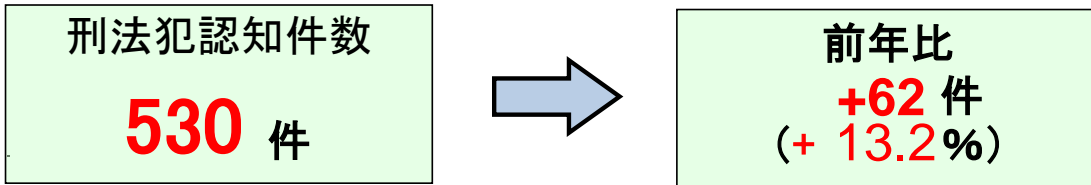

# 春日市の犯罪情勢

《令和5年1～12月暫定値》

※ 「刑法犯認知件数」とは、警察において刑法に違反する行為として認知した件数をいいます。

## 罪種別犯罪認知件数

罪種	R	5R	4増減	
性犯罪	4	6	-2	
窃盗	侵入盗	8	35	-27
	自転車盗	179	118	+61
	オートバイ盗	3	3	±0
	自動車盗	0	0	±0
	ひったくり	0	0	±0
	車上ねらい	12	21	-9
	部品ねらい	4	8	-4
	自動販売機ねらい	0	0	±0
	万引き	59	49	+10
	公然わいせつ	6	11	-5
その他	255	217	+38	
合計	530	468	+62	