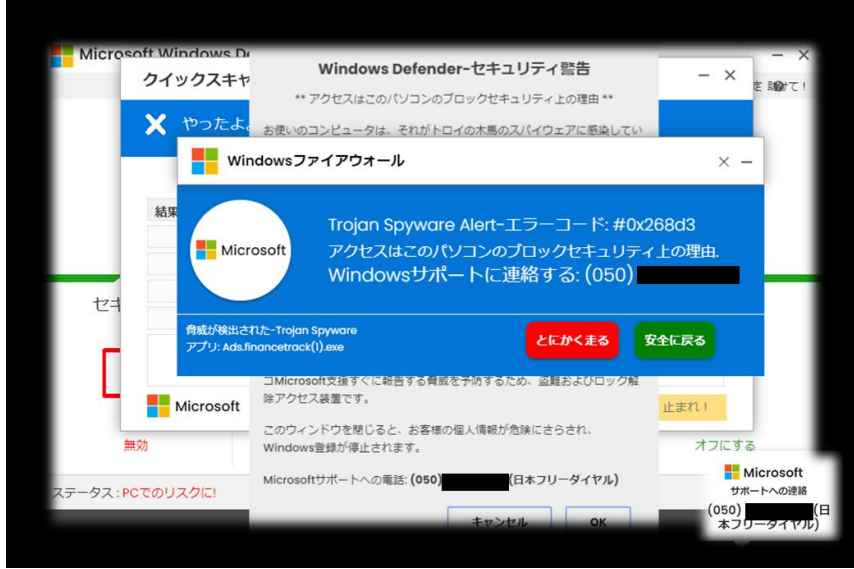

# 朝倉警察署通信

**注意**

## 「サポート詐欺」多発!

パソコンを操作してたら、突然画面がおかしくなった。連絡先が表示されているから電話してみよう。

**待った!**

犯人は、**突然の警告音**と**警告画面**であなたを驚かせ、**ウイルスを除去する費用**として、**コンビニで電子マネーカード**を購入して支払いをするように指示し、お金を騙し取ろうとしてきます。

被害に遭わないために

- 警告画面に慌てず、表示された電話番号に電話しない!
- 電子マネーを買わない!
- 困ったらパソコンを再起動させましょう!