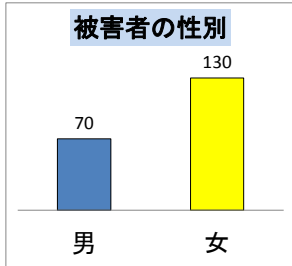

# 門司安全安心情報5月第1号

～65歳以上の歩行者が被害を受けた交通事故～

2011. 1～2016. 3 計200件

**point①**  
70歳位～80代前半位の方、女性の方の被害が多い。

**point②**  
買物目的で外出中の被害が顕著。

**point④**  
大里地区、門司港地区での被害が多い。

**point③**  
道路横断中の被害が多い。

**point⑤**  
初夏以外は、年間を通じて多発傾向にある。

**point⑥**  
昼前の被害が多い。

■ 横断歩行者を守りましょう ■ 信号が青でもよくみる 右左  
門司警察署