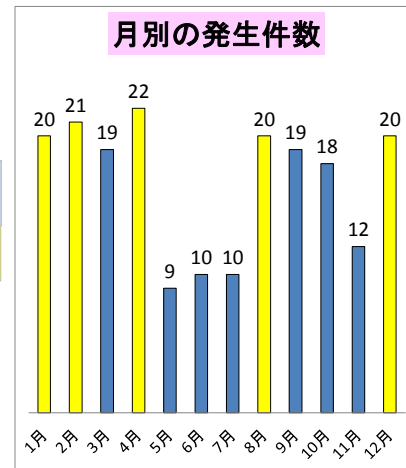

# 門司安全安心情報5月第1号

～65歳以上の歩行者が被害を受けた交通事故～

2011. 1～2016. 3 計200件

**point①**  
70歳位～80代前半位の方、女性の方の被害が多い。

**point②**  
買物目的で外出中の被害が顕著。

**point④**  
大里地区、門司港地区での被害が多い。

**point③**  
道路横断中の被害が多い。

**point⑤**  
初夏以外は、年間を通じて多発傾向にある。

**point⑥**  
昼前の被害が多い。

■ 横断歩行者を守りましょう ■ 信号が青でもよくみる 右左  
門司警察署