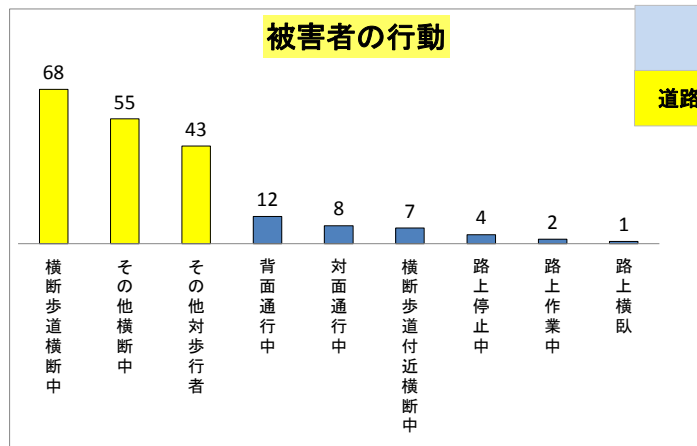

# 門司安全安心情報5月第1号

～65歳以上の歩行者が被害を受けた交通事故～

2011. 1～2016. 3 計200件

**point①**  
70歳位～80代前半位の方、女性の方の被害が多い。

**point②**  
買物目的で外出中の被害が顕著。

**point④**  
大里地区、門司港地区での被害が多い。

**point③**  
道路横断中の被害が多い。

**point⑤**  
初夏以外は、年間を通じて多発傾向にある。

**point⑥**  
昼前の被害が多い。

■ 横断歩行者を守りましょう ■ 信号が青でもよくみる 右左  
門司警察署