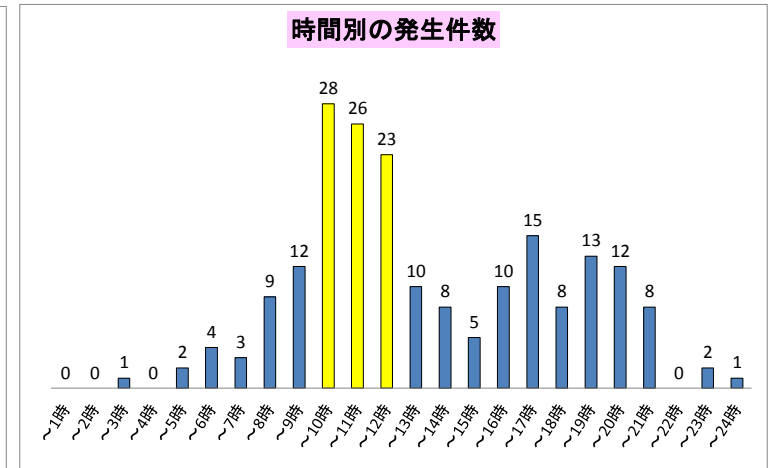

# 門司安全安心情報5月第1号

～65歳以上の歩行者が被害を受けた交通事故～

2011. 1～2016. 3 計200件

**point①**  
70歳位～80代前半位の方、女性の方の被害が多い。

**point②**  
買物目的で外出中の被害が顕著。

**point④**  
大里地区、門司港地区での被害が多い。

**point③**  
道路横断中の被害が多い。

**point⑤**  
初夏以外は、年間を通じて多発傾向にある。

**point⑥**  
昼前の被害が多い。

■ 横断歩行者を守りましょう ■ 信号が青でもよくみる 右左  
門司警察署