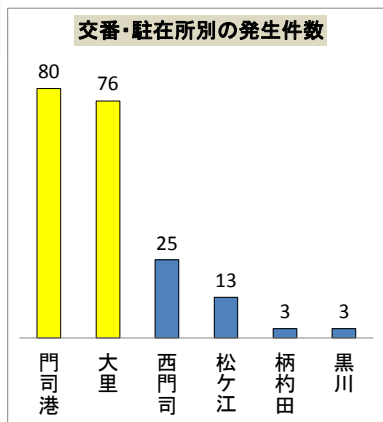

# 門司安全安心情報5月第1号

～65歳以上の歩行者が被害を受けた交通事故～

2011. 1～2016. 3 計200件

**point①**  
70歳位～80代前半位の方、女性の方の被害が多い。

**point②**  
買物目的で外出中の被害が顕著。

**point④**  
大里地区、門司港地区での被害が多い。

**point③**  
道路横断中の被害が多い。

**point⑤**  
初夏以外は、年間を通じて多発傾向にある。

**point⑥**  
昼前の被害が多い。

■ 横断歩行者を守りましょう ■ 信号が青でもよくみる 右左  
門司警察署