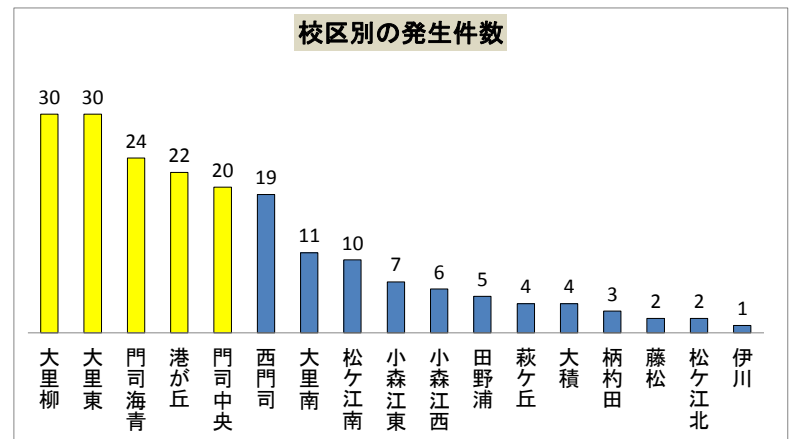

# 門司安全安心情報5月第1号

～65歳以上の歩行者が被害を受けた交通事故～

2011. 1～2016. 3 計200件

**point①**  
70歳位～80代前半位の方、女性の方の被害が多い。

**point②**  
買物目的で外出中の被害が顕著。

**point④**  
大里地区、門司港地区での被害が多い。

**point③**  
道路横断中の被害が多い。

**point⑤**  
初夏以外は、年間を通じて多発傾向にある。

**point⑥**  
昼前の被害が多い。

■ 横断歩行者を守りましょう ■ 信号が青でもよくみる 右左  
門司警察署