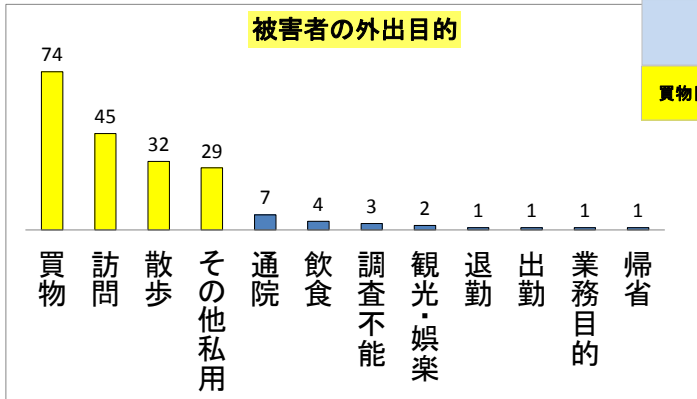

# 門司安全安心情報5月第1号

～65歳以上の歩行者が被害を受けた交通事故～

2011. 1～2016. 3 計200件

**point①**  
70歳位～80代前半位の方、女性の方の被害が多い。

**point②**  
買物目的で外出中の被害が顕著。

**point④**  
大里地区、門司港地区での被害が多い。

**point③**  
道路横断中の被害が多い。

**point⑤**  
初夏以外は、年間を通じて多発傾向にある。

**point⑥**  
昼前の被害が多い。

■ 横断歩行者を守りましょう ■ 信号が青でもよくみる 右左  
門司警察署