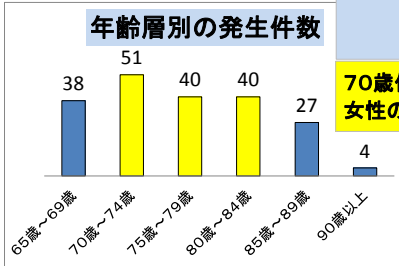

# 門司安全安心情報5月第1号

～65歳以上の歩行者が被害を受けた交通事故～

2011. 1～2016. 3 計200件

**point①**  
70歳位～80代前半位の方、女性の方の被害が多い。

**point②**  
買物目的で外出中の被害が顕著。

**point④**  
大里地区、門司港地区での被害が多い。

**point③**  
道路横断中の被害が多い。

**point⑤**  
初夏以外は、年間を通じて多発傾向にある。

**point⑥**  
昼前の被害が多い。

■ 横断歩行者を守りましょう ■ 信号が青でもよくみる 右左  
門司警察署