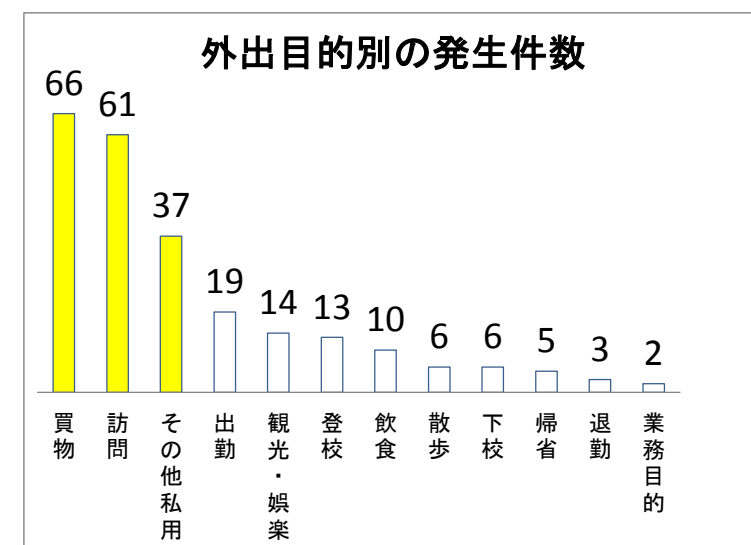

門司安全安心情報5月第2号 ~門司区の自転車交通事故~ 2011.1~2016.3 合計242件

事故を防ぐポイント

- 交差点での出会い頭の事故が多発しています。
- **自転車は、車両の仲間です。**
交通ルールを守り、特に交差点での安全確認を！！