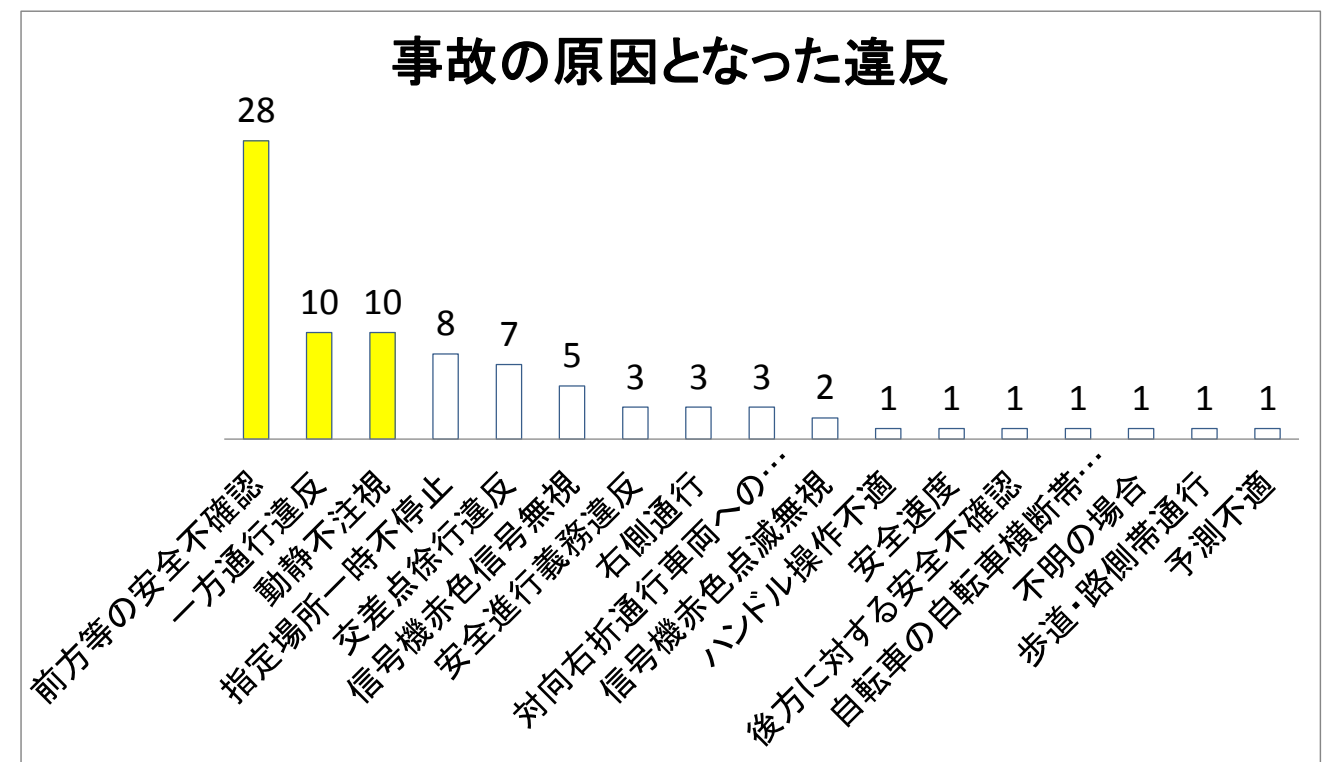

門司安全安心情報5月第2号 ~門司区の自転車交通事故~ 2011.1~2016.3 合計242件

事故を防ぐポイント

- 交差点での出会い頭の事故が多発しています。
- **自転車は、車両の仲間です。**
交通ルールを守り、特に交差点での安全確認を！！