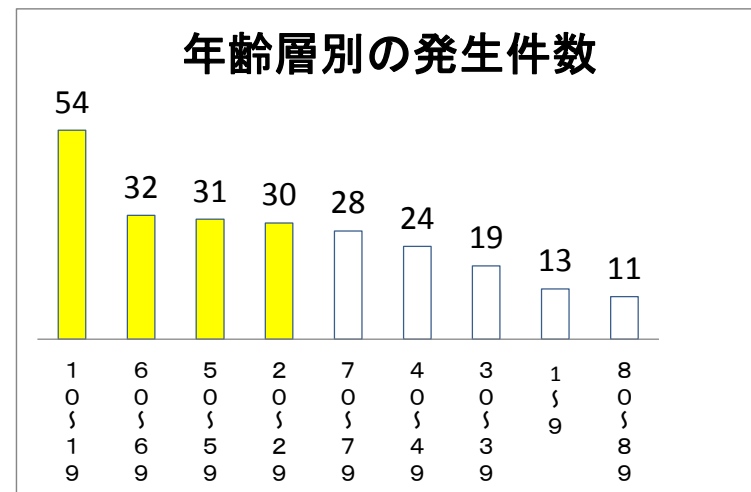

門司安全安心情報5月第2号 ~門司区の自転車交通事故~ 2011.1~2016.3 合計242件

事故を防ぐポイント

- 交差点での出会い頭の事故が多発しています。
- **自転車は、車両の仲間です。**
交通ルールを守り、特に交差点での安全確認を！！