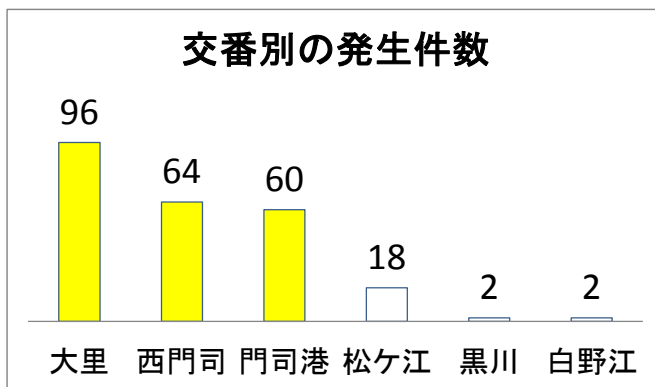

門司安全安心情報5月第2号 ~門司区の自転車交通事故~ 2011.1~2016.3 合計242件

事故を防ぐポイント

- 交差点での出会い頭の事故が多発しています。
- **自転車は、車両の仲間です。**
交通ルールを守り、特に交差点での安全確認を！！