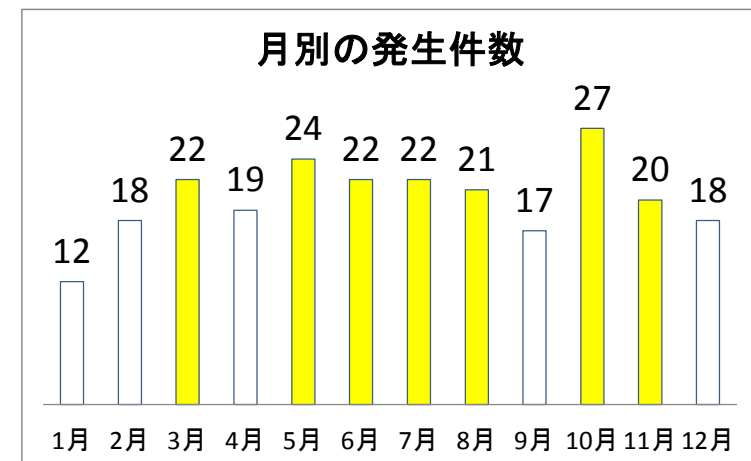

門司安全安心情報5月第2号 ~門司区の自転車交通事故~ 2011.1~2016.3 合計242件

事故を防ぐポイント

- 交差点での出会い頭の事故が多発しています。
- **自転車は、車両の仲間です。**
交通ルールを守り、特に交差点での安全確認を！！