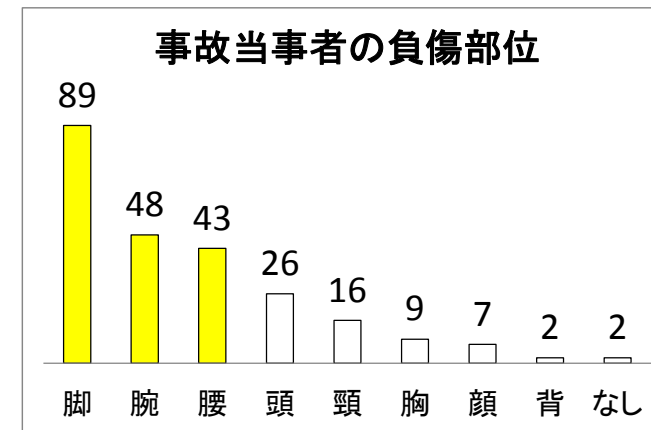

門司安全安心情報5月第2号 ~門司区の自転車交通事故~ 2011.1~2016.3 合計242件

事故を防ぐポイント

- 交差点での出会い頭の事故が多発しています。
- **自転車は、車両の仲間です。**
交通ルールを守り、特に交差点での安全確認を！！