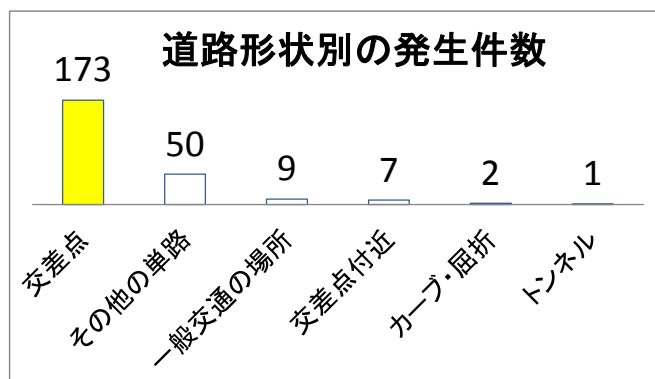

門司安全安心情報5月第2号 ~門司区の自転車交通事故~ 2011.1~2016.3 合計242件

事故を防ぐポイント

- 交差点での出会い頭の事故が多発しています。
- **自転車は、車両の仲間です。**
交通ルールを守り、特に交差点での安全確認を！！