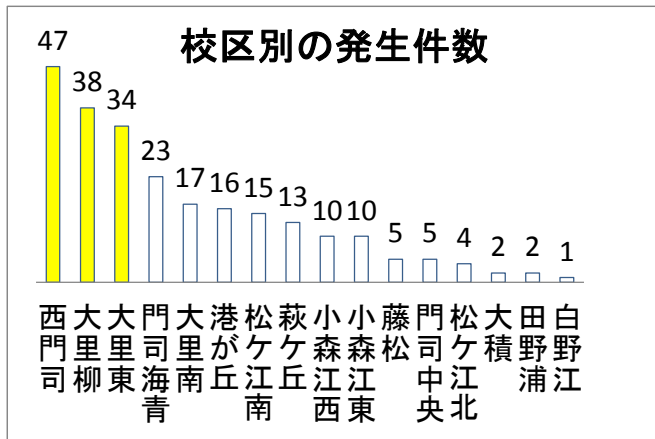

門司安全安心情報5月第2号 ~門司区の自転車交通事故~ 2011.1~2016.3 合計242件

事故を防ぐポイント

- 交差点での出会い頭の事故が多発しています。
- **自転車は、車両の仲間です。**
交通ルールを守り、特に交差点での安全確認を！！