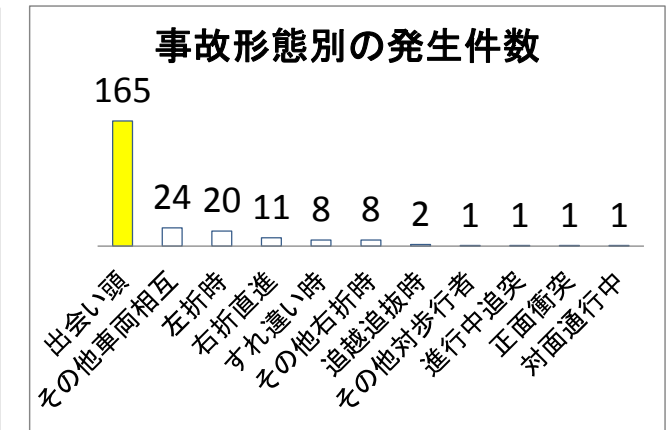

門司安全安心情報5月第2号 ~門司区の自転車交通事故~ 2011.1~2016.3 合計242件

事故を防ぐポイント

- 交差点での出会い頭の事故が多発しています。
- **自転車は、車両の仲間です。**
交通ルールを守り、特に交差点での安全確認を！！