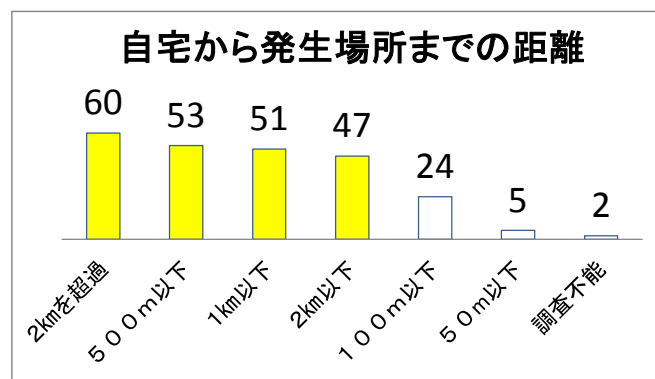

門司安全安心情報5月第2号 ~門司区の自転車交通事故~ 2011.1~2016.3 合計242件

事故を防ぐポイント

- 交差点での出会い頭の事故が多発しています。
- **自転車は、車両の仲間です。**
交通ルールを守り、特に交差点での安全確認を！！