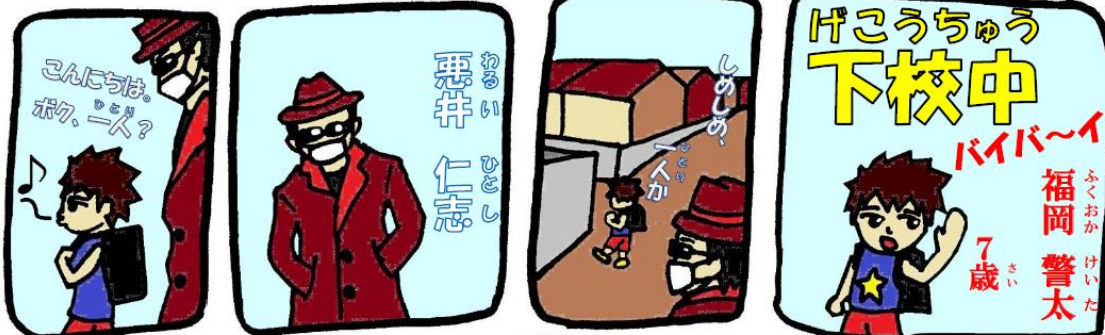

門司安全安心情報

110番の家は、このポスターが貼ってあるよ!

- ① 人が通らない場所には行かない!
- ② 知らない人から物をもらわない!
- ③ 怖いと思ったら、すぐに逃げる!
- ④ 追いかけられたら大声で「助けて〜」と叫ぶ!
- ⑤ 警察署・交番・駐在所・子ども110番の家・お店などに逃げる!
- ⑥ そして、なるべく一人で帰る!

まんが製作
門司港交番
山本 電徳 巡査