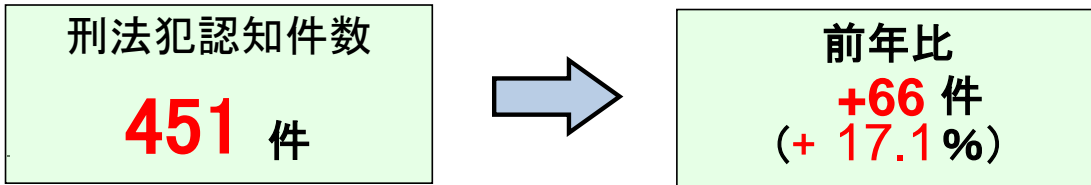

春日市の犯罪情勢

《令和5年1～10月暫定値》

※ 「刑法犯認知件数」とは、警察において刑法に違反する行為として認知した件数をいいます。

罪種別犯罪認知件数

罪種	R	5R	4増減	
性犯罪	3	5	-2	
窃盗	侵入盗	7	30	-23
	自転車盗	148	99	+49
	オートバイ盗	2	3	-1
	自動車盗	0	0	±0
	ひったくり	0	0	±0
	車上ねらい	9	20	-11
	部品ねらい	4	8	-4
	自動販売機ねらい	0	0	±0
	万引き	51	38	+13
	公然わいせつ	4	10	-6
その他	223	172	+51	
合計	451	385	+66	