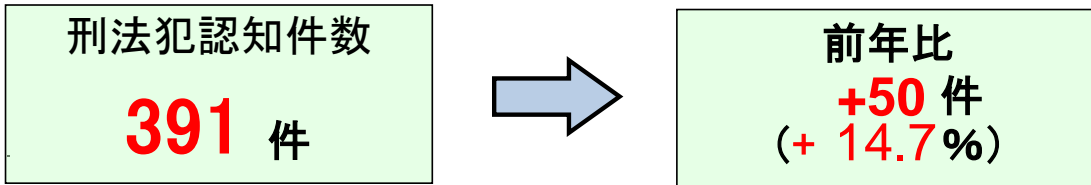

## 春日市の犯罪情勢

《令和5年1～9月暫定値》

※ 「刑法犯認知件数」とは、警察において刑法に違反する行為として認知した件数をいいます。

### 罪種別犯罪認知件数

罪種	R	5R	4増減	
<b>性犯罪</b>	3	2	+1	
窃盗	侵入盗	6	29	-23
	自転車盗	127	85	+42
	オートバイ盗	2	3	-1
	自動車盗	0	0	±0
	ひったくり	0	0	±0
	車上ねらい	9	18	-9
	部品ねらい	4	5	-1
	自動販売機ねらい	0	0	±0
	万引き	43	37	+6
	公然わいせつ	4	10	-6
その他	193	152	+41	
<b>合計</b>	<b>391</b>	<b>341</b>	<b>+50</b>	