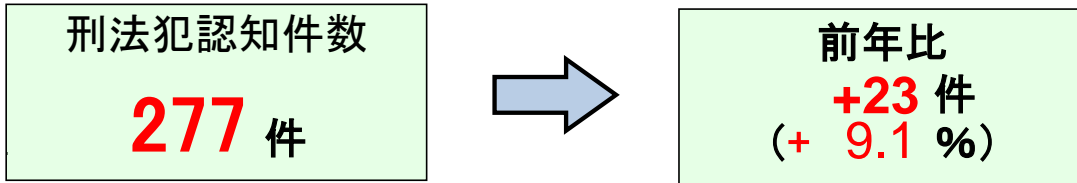

春日市の犯罪情勢

《令和5年1～7月暫定値》

※ 「刑法犯認知件数」とは、警察において刑法に違反する行為として認知した件数をいいます。

罪種別犯罪認知件数

罪種	R	5R	4増減	
性犯罪	3	1	+2	
窃盗	侵入盗	4	28	-24
	自転車盗	73	61	+12
	オートバイ盗	1	3	-2
	自動車盗	0	0	±0
	ひったくり	0	0	±0
	車上ねらい	8	15	-7
	部品ねらい	1	2	-1
	自動販売機ねらい	0	0	±0
	万引き	37	26	+11
	公然わいせつ	3	7	-4
その他	147	111	+36	
合計	277	254	+23	

小学校区別刑法犯認知件数

小学校区名	R	5R	4増減
春日	28	26	+2
春日原	24	33	-9
春日北	27	31	-4
春日東	35	33	+2
春日西	37	30	+7
須玖	19	17	+2
春日南	21	22	-1
大谷	11	15	-4
天神山	16	17	-1
春日野	35	13	+22
日の出	10	10	0
白水	14	7	+7

◎春日市内の刑法犯認知件数については、前年に比べ 23 件(約9.1%)増加。