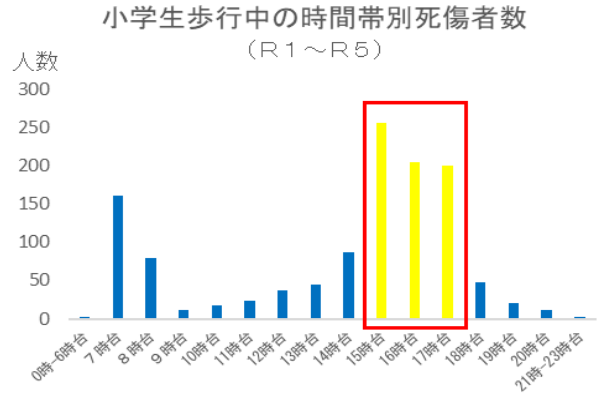

こどもの交通事故防止

春の町交番

小学生歩行中の交通事故は、下校時に多発！

小学生の歩行中の交通事故が多発する時間は、**15時から18時**です。
下校中、下校後に外出してから帰宅する際など、こども達自身が交通事故に遭わない安全な交通行動を取ることが必要です。

保護者やドライバーの皆さんへのお願い

保護者の皆さんは新一年生に交通ルールやマナーを教えるためにも、これから通ることになる学校までの通学路を一緒に歩いて、道路の飛び出しがどんなに危険かを教えてあげてください。

令和6年
3月号

ドライバーの皆さんは、子供の動きに注意して運転し、交通事故を防ぎましょう。

悪質リフォーム業者にご注意を！

屋根瓦や漆喰等の修理など、通常不具合の状況や修理の必要性など判断しにくいものに関して勧誘を受け、トラブルになっている事案が発生しています。

防犯ポイント

① すぐに契約しない

本当に必要な工事なのかを考えて**冷静に行動**しましょう

② 相談する

安易に契約せず、地域内の信頼できる業者に確認してもらうか、各地の**消費生活センター**等に相談しましょう

③ 身の危険を感じたら**110通報**

相手から身の危険を感じるような言動や退去しない場合はすぐに110番通報して下さい

八幡東警察署ホームページには、事件事故の発生状況や防犯情報など、お役立ち情報満載です。

二次元コード

春の町交番(令和6年1月～2月中)

○ 事件	
万引き	5件
自転車盗	1件
○ 交通事故	
人身事故	11件
物件事故	68件
(2月15日現在)	

緊急時 あわてず あせらず 110番

～ 110番は緊急電話 相談ごとは#9110 ～

八幡東警察署(代表電話) 093-662-0110