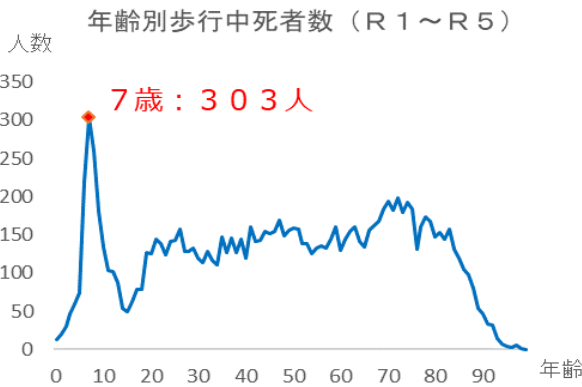

こどもの交通事故防止

春の町交番

小学生歩行中の交通事故は、下校時に多発！

小学生の歩行中の交通事故が多発する時間は、**15時から18時**です。
下校中、下校後に外出してから帰宅する際など、こども達自身が交通事故に遭わない安全な交通行動を取ることが必要です。

保護者やドライバーの皆さんへのお願い

保護者の皆さんは新一年生に交通ルールやマナーを教えるためにも、これから通ることになる学校までの通学路を一緒に歩いて、道路の飛び出しがどんなに危険かを教えてあげてください。

令和6年
3月号

ドライバーの皆さんは、子供の動きに注意して運転し、交通事故を防ぎましょう。

悪質リフォーム業者にご注意を！

屋根瓦や漆喰等の修理など、通常不具合の状況や修理の必要性など判断しにくいものに関して勧誘を受け、トラブルになっている事案が発生しています。

防犯ポイント

① すぐに契約しない

本当に必要な工事なのかを考えて**冷静に行動**しましょう

② 相談する

安易に契約せず、地域内の信頼できる業者に確認してもらうか、各地の**消費生活センター**等に相談しましょう

③ 身の危険を感じたら**110通報**

相手から身の危険を感じるような言動や退去しない場合はすぐに110番通報して下さい

八幡東警察署ホームページには、事件事故の発生状況や防犯情報など、お役立ち情報満載です。

二次元コード

春の町交番(令和6年1月～2月中)

○ 事件	
万引き	5件
自転車盗	1件
○ 交通事故	
人身事故	11件
物件事故	68件
(2月15日現在)	

緊急時 あわてず あせらず 110番

～ 110番は緊急電話 相談ごとは#9110 ～

八幡東警察署(代表電話) 093-662-0110