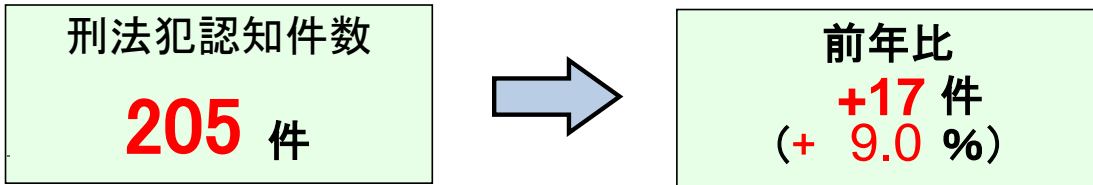

# 春日市の犯罪情勢

《令和5年1～5月暫定値》

※ 「刑法犯認知件数」とは、警察において刑法に違反する行為として認知した件数をいいます。