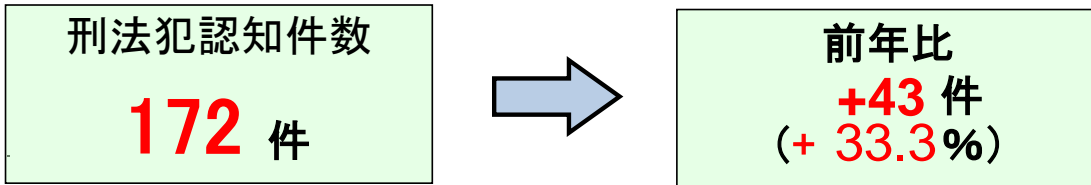

春日市の犯罪情勢

《令和5年1～4月暫定値》

※ 「刑法犯認知件数」とは、警察において刑法に違反する行為として認知した件数をいいます。

罪種別犯罪認知件数

罪種	R	5R	4増減	
性犯罪	0	0	±0	
窃盗	侵入盗	2	16	-14
	自転車盗	45	27	+18
	オートバイ盗	0	1	-1
	自動車盗	0	0	±0
	ひったくり	0	0	±0
	車上ねらい	6	14	-8
	部品ねらい	0	0	±0
	自動販売機ねらい	0	0	±0
	万引き	27	11	+16
	公然わいせつ	3	2	+1
その他	89	58	+31	
合計	172	129	+43	

小学校区別刑法犯認知件数

小学校区名	R	5R	4増減
春日	20	13	+7
春日原	14	20	-6
春日北	15	13	+2
春日東	25	22	+3
春日西	18	20	-2
須玖	11	5	+6
春日南	14	5	+9
大谷	9	6	+3
天神山	7	11	-4
春日野	22	5	+17
日の出	7	4	+3
白水	9	3	+6

◎春日市内の刑法犯認知件数については、前年に比べ 43 件(約33.3%)増加。