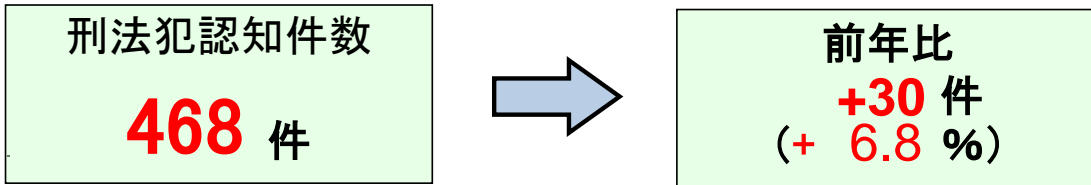

# 春日市の犯罪情勢

《令和4年1～12月暫定値》

※ 「刑法犯認知件数」とは、警察において刑法に違反する行為として認知した件数をいいます。

## 罪種別犯罪認知件数

罪種	R4	R3	増減
★ 性犯罪	6	3	+3
★ 侵入盗	35	20	+15
★ 自転車盗	118	91	+27
オートバイ盗	3	3	±0
自動車盗	0	0	±0
ひったくり	0	1	-1
車上ねらい	21	19	+2
部品ねらい	8	1	+7
自動販売機ねらい	0	1	-1
★ 万引き	49	68	-19
公然わいせつ	11	11	±0
その他	217	220	-3
合計	468	438	+30