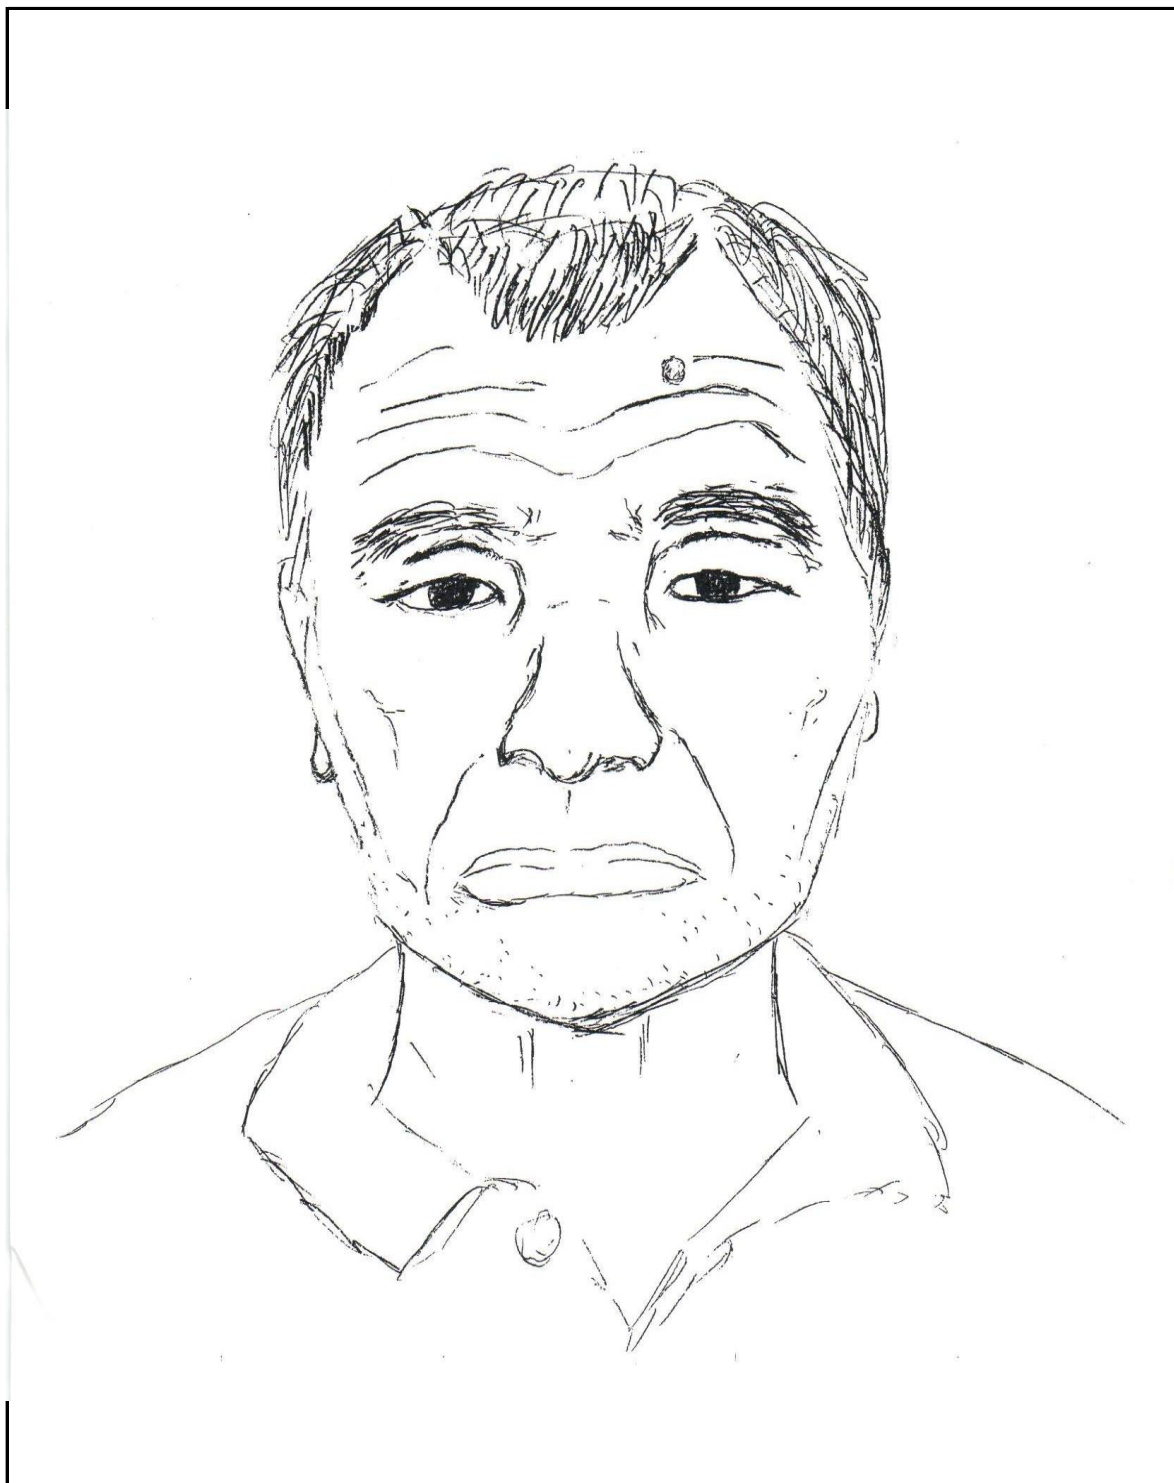

令和5年 春日市原町所在の春日公園で発見の男性

(識別番号：5-11)

**注意**

この似顔絵は、ご遺体から作成したものであり、生前の状態と相違していることもあります。