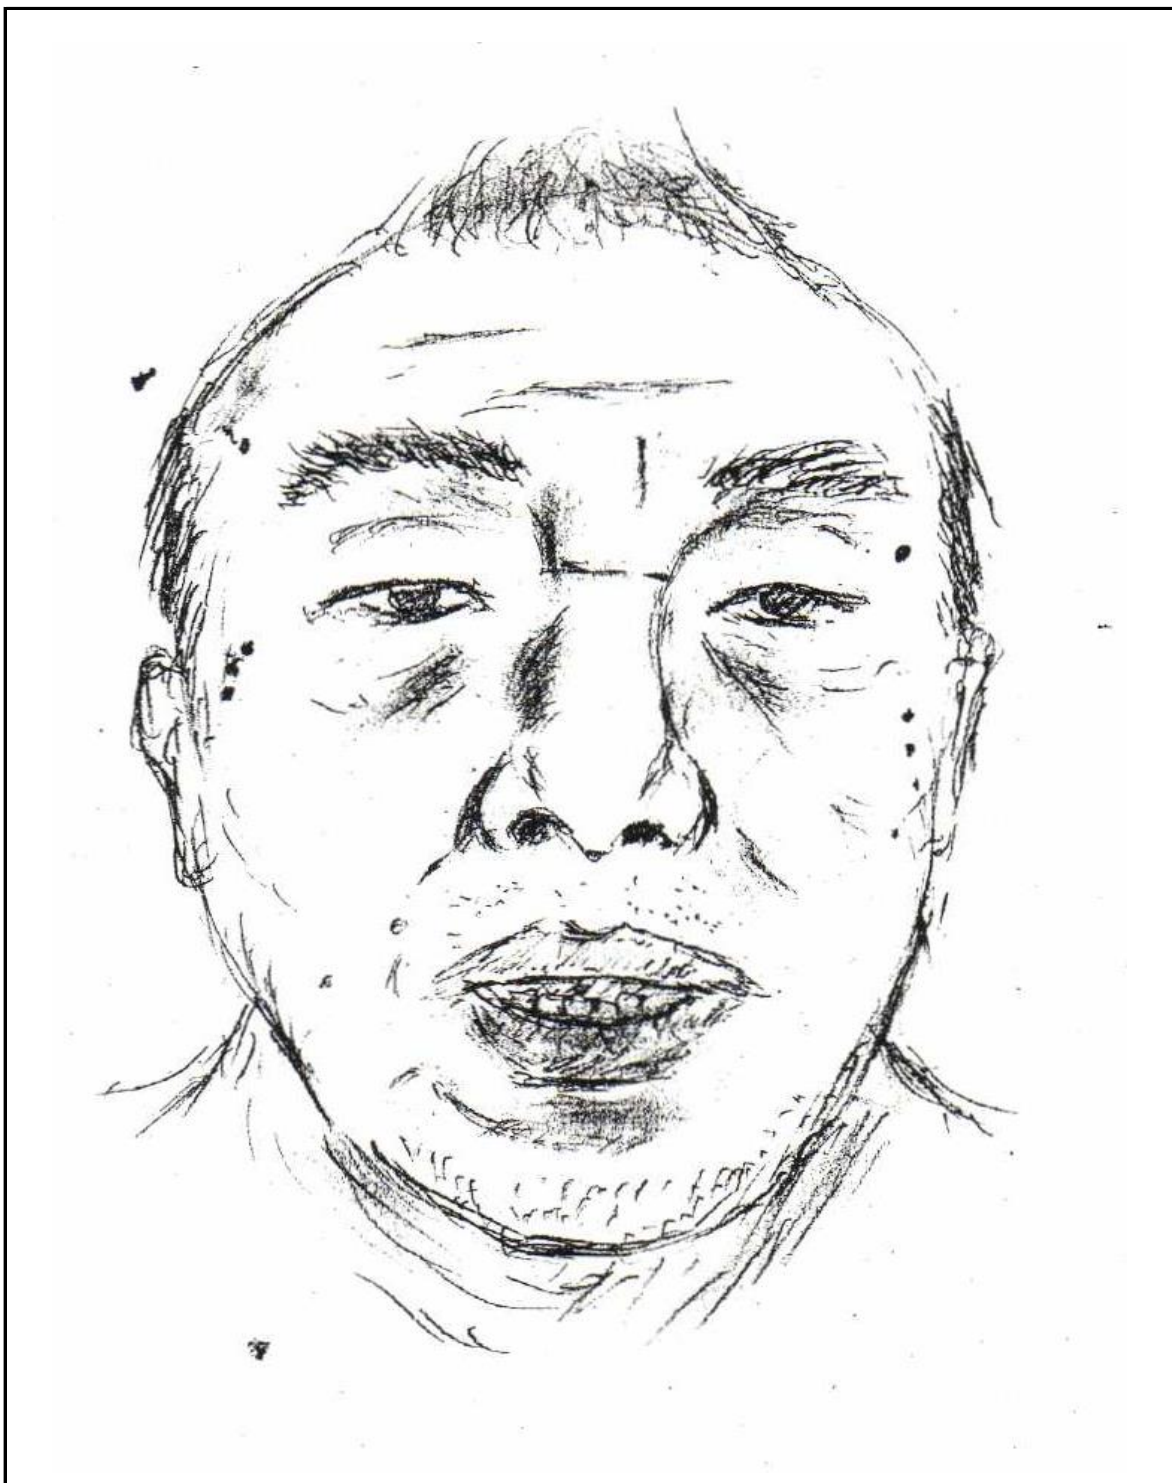

令和5年 福岡市博多区新和町で発見の男性

(識別番号：5-8)

注意

この似顔絵は、ご遺体から作成したものであり、生前の状態と相違していることもあります。