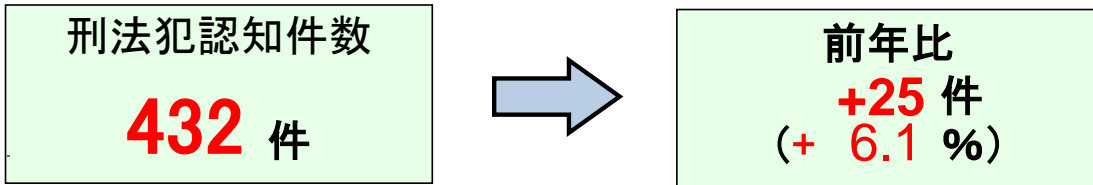

春日市の犯罪情勢

《令和4年1～11月暫定値》

※ 「刑法犯認知件数」とは、警察において刑法に違反する行為として認知した件数をいいます。

罪種別犯罪認知件数

罪種	R4	R3	増減
★ 性犯罪	6	3	+3
★ 侵入盗	33	17	+16
★ 自転車盗	110	81	+29
オートバイ盗	3	3	±0
自動車盗	0	0	±0
ひったくり	0	1	-1
車上ねらい	21	16	+5
部品ねらい	8	1	+7
自動販売機ねらい	0	1	-1
★ 万引き	44	64	-20
公然わいせつ	10	11	-1
その他	197	209	-12
合計	432	407	+25