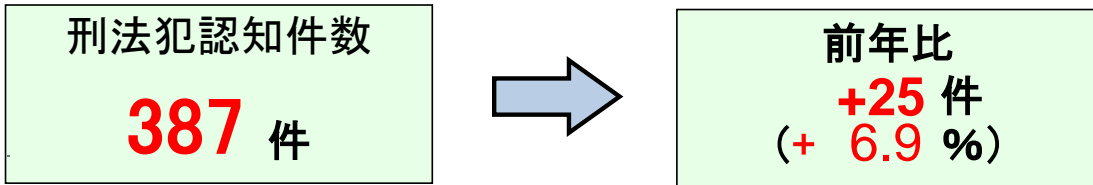

春日市の犯罪情勢

《令和4年1～10月暫定値》

※ 「刑法犯認知件数」とは、警察において刑法に違反する行為として認知した件数をいいます。

罪種別犯罪認知件数

罪種	R4	R3	増減
★ 性犯罪	5	3	+2
★ 侵入盗	30	12	+18
★ 自転車盗	99	69	+30
オートバイ盗	3	3	±0
自動車盗	0	0	±0
ひったくり	0	0	±0
車上ねらい	20	16	+4
部品ねらい	8	0	+8
自動販売機ねらい	0	1	-1
★ 万引き	38	59	-21
公然わいせつ	10	11	-1
その他	174	188	-14
合計	387	362	+25