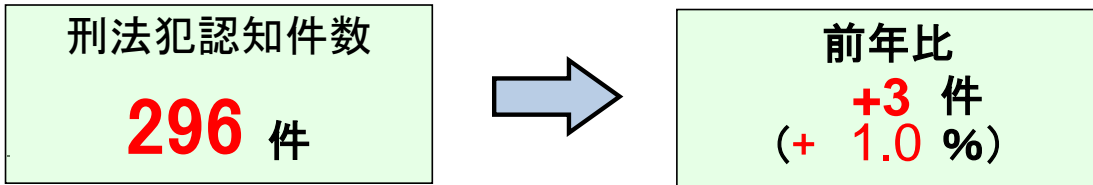

春日市の犯罪情勢

《令和4年1～8月暫定値》

※ 「刑法犯認知件数」とは、警察において刑法に違反する行為として認知した件数をいいます。

罪種別犯罪発生状況

罪種	R	4R	3増減
★性犯罪	1	0	+1
★侵入盗	29	9	+20
★自転車盗	73	51	+22
オートバイ盗	3	3	±0
自動車盗	0	0	±0
ひったくり	0	0	±0
車上ねらい	17	14	+3
部品ねらい	2	0	+2
自動販売機ねらい	0	1	±0
★万引き	28	52	-24
公然わいせつ	8	10	-2
その他	135	153	-18
合計	296	293	+3

★～R4年の春日警察署の重点犯罪

小学校区別刑法犯発生状況

小学校区名	R	4R	3増減
春日	28	34	-6
春日原	44	21	+23
春日北	32	41	-9
春日東	41	28	+13
春日西	33	27	+6
須玖	22	19	+3
春日南	25	24	+1
大谷	18	18	0
天神山	18	26	-8
春日野	14	21	-7
日の出	11	15	-4
白水	8	19	-11

◎春日市内の犯罪発生状況については、前年に比べ3件(約1%)増加。