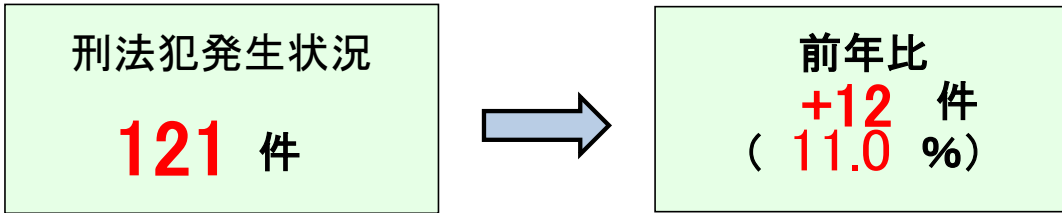

大野城市の犯罪情勢

《令和4年1~4月暫定値》

※ 「刑法犯認知件数」とは、警察において刑法に違反する行為として認知した件数をいいます。

罪種別犯罪発生状況

罪種	R	4R	3増減
★ 性犯罪	0	0	±0
★ 侵入盗	7	0	+7
★ 自転車盗	32	21	+11
オートバイ盗	0	5	-5
自動車盗	0	0	±0
ひったくり	0	0	±0
車上ねらい	4	5	-1
部品ねらい	0	2	-2
自動販売機ねらい	1	0	+1
★ 万引き	23	27	-4
公然わいせつ	4	2	+2
その他	50	47	+3
合計	121	109	+12

小学校区別刑法犯発生状況

罪種	R	4R	3増減
大野	42	39	+3
大野北	10	12	-2
大野南	13	6	+7
大野東	8	6	+2
大利	24	20	+4
平野	3	5	-2
大城	0	2	-2
下大利	7	3	+4
御笠の森	11	13	-2
月の浦	3	1	+2

★~R4年の春日警察署の重点犯罪

- ◎大野城市内の犯罪発生状況については、前年に比べ12件(約11%)増加
- ◎自転車盗が32件(前年比+11件)と増加
二重ロックをするなどして、被害防止に努めましょう。