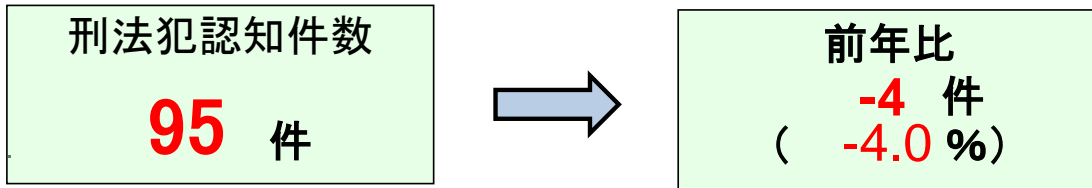

# 春日市の犯罪情勢

《令和4年1～3月暫定値》

※ 「刑法犯認知件数」とは、警察において刑法に違反する行為として認知した件数をいいます。

## 罪種別犯罪発生状況

罪種	R	4R	3増減
★性犯罪	0	0	±0
★侵入盗	7	1	+6
★自転車盗	21	15	+6
オートバイ盗	1	2	-1
自動車盗	0	0	±0
ひったくり	0	0	±0
車上ねらい	12	6	+6
部品ねらい	0	0	±0
自動販売機ねらい	0	0	±0
★万引き	7	22	-15
公然わいせつ	1	1	±0
その他	46	52	-6
合計	95	99	-4

★～R4年の春日警察署の重点犯罪