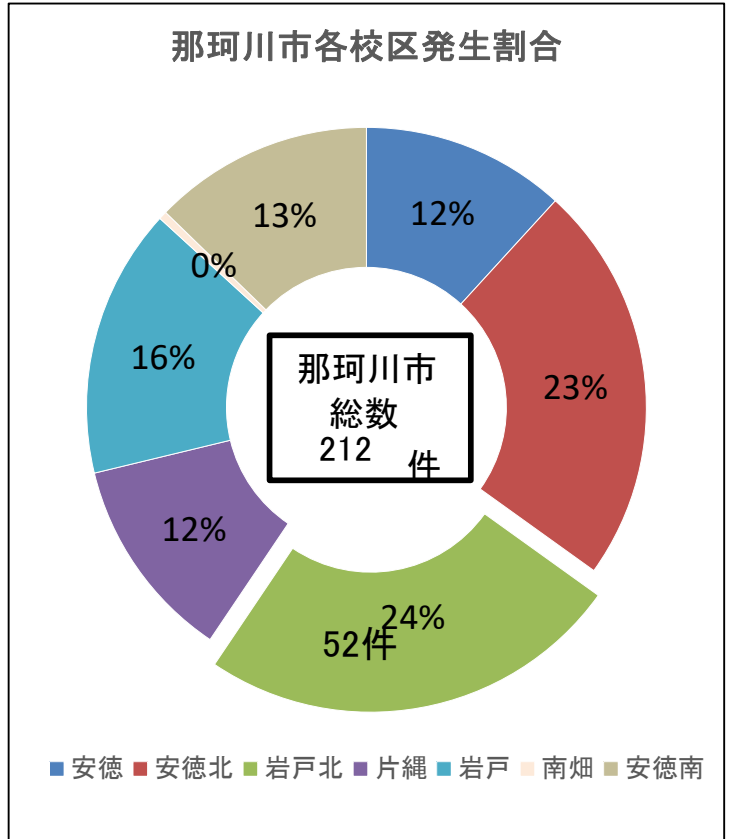

岩戸北小校区の犯罪情勢 (令和3年1~12月)

罪種		R3 1~12月	R2 1~12月
★	性犯罪	0	0
★	窃盗	侵入盗	3
★		自転車盗	11
★		オートバイ盗	2
		自動車盗	0
		ひったくり	0
★		車上ねらい	5
		部品ねらい	0
		自動販売機ねらい	0
★	万引き	8	
★	公然わいせつ	3	
	その他	27	
	合計	58	

★~R3年の春日署の重点犯罪

令和3年1~12月、那珂川市内において212件の犯罪が発生しており、その内の52件が岩戸北小校区内で発生