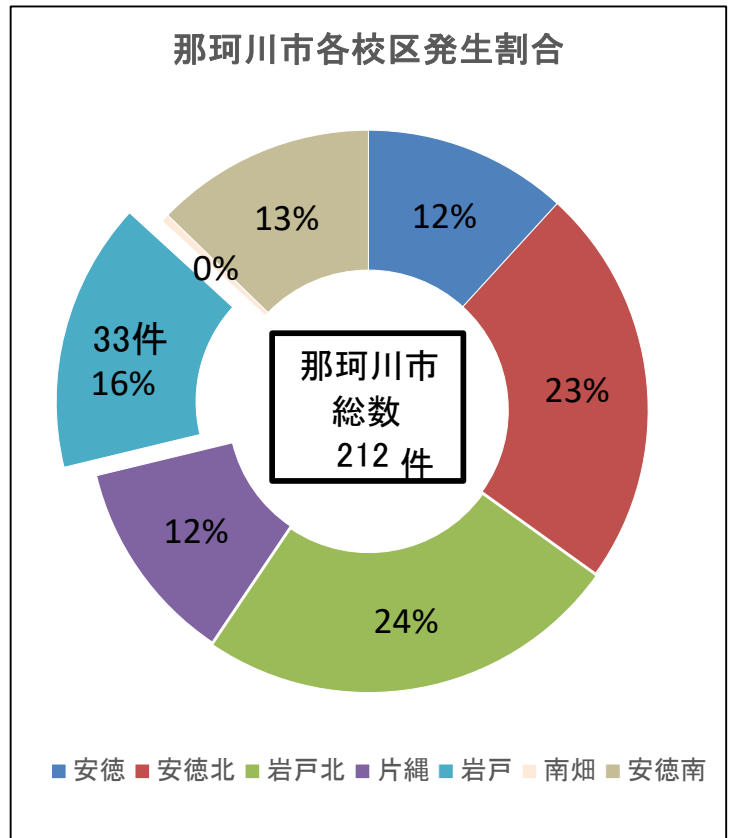

岩戸小校区の犯罪情勢 (令和3年1~12月)

罪種		R3 1~12月	R2 1~12月
★	性犯罪	0	0
★	窃盗	侵入盗	0
★		自転車盗	0
★		オートバイ盗	0
★		自動車盗	0
★		ひったくり	0
★		車上ねらい	1
★		部品ねらい	0
★		自動販売機ねらい	0
★	万引き	2	2
★	公然わいせつ	0	0
★	その他	30	18
★	合計	33	21

★~R3年の春日署の重点犯罪

令和3年1~12月、那珂川市内において212件の犯罪が発生しており、その内の33件が岩戸小校区内で発生

犯罪別注意事項

★侵入盗(空き巣など)★

- 強化ガラスを使用する。
- 必ず戸締りをし、ワンドア・ツーロックを心掛ける。

★オートバイ盗・自転車盗★

- 路上に放置せず、管理された駐輪場に駐める。
- 錠はワイヤー錠・U字ロックなどの補助錠を使用し、二重ロックにする。
- グッドライダー登録・防犯登録をする。

★ひったくり★

- バッグなどは肩からたすき掛けなど盗まれにくい持ち方をする。
- 自転車の前かごには防犯ネットをつける。
- 人通りの少ない道、暗い道では周囲に注意を払

★自動車盗・車上ねらい・部品ねらい★

- 管理された明るい場所に駐車する。
- 車から離れる時は必ずドアロックをする。
- 外から見えるところにバッグや上着を置いたままにしない。

★性犯罪★

- 暗い道や人通りの少ない道避け、周囲への警戒を怠らない。
- 携帯電話を使いながら、イヤホンで音楽を聴きながら歩かない。
- 防犯グッズを携帯し、とっさの場合にすぐ使えるよう練習しておく。
- 自宅に入る際は、周囲を見回して安全を確認する。