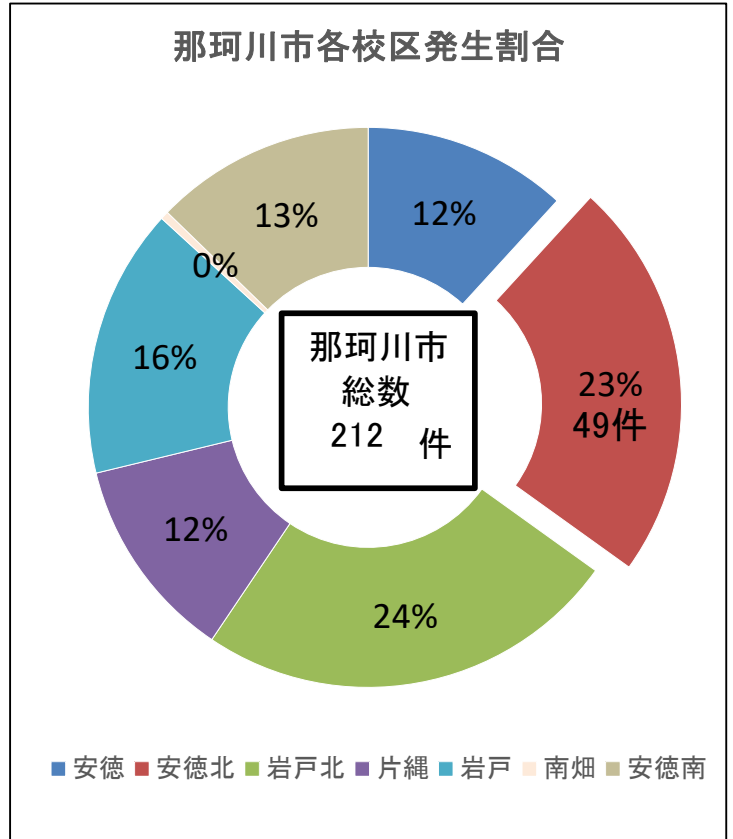

安徳北小校区の犯罪情勢 (令和3年1~12月)

罪種		R3 1~12月	R2 1~12月
★	性犯罪	0	0
★	窃盗	侵入盗	2
★		自転車盗	6
★		オートバイ盗	1
★		自動車盗	0
★		ひったくり	0
★		車上ねらい	0
★		部品ねらい	1
★		自動販売機ねらい	1
★	万引き	9	8
★	公然わいせつ	0	0
★	その他	29	32
★	合計	49	55

★~R3年の春日署の重点犯罪

令和3年1~12月、那珂川市内において212件の犯罪が発生しており、その内の49件が安徳北小校区内で発生

犯罪別注意事項

★侵入盗(空き巣など)★

- 強化ガラスを使用する。
- 必ず戸締りをし、ワンドア・ツーロックを心掛ける。

★オートバイ盗・自転車盗★

- 路上に放置せず、管理された駐輪場に駐める。
- 錠はワイヤー錠・U字ロックなどの補助錠を使用し、二重ロックにする。
- グッドライダー登録・防犯登録をする。

★ひったくり★

- バッグなどは肩からたすき掛けなど盗まれにくい持ち方をする。
- 自転車の前かごには防犯ネットをつける。
- 人通りの少ない道、暗い道では周囲に注意を払

★自動車盗・車上ねらい・部品ねらい★

- 管理された明るい場所に駐車する。
- 車から離れる時は必ずドアロックをする。
- 外から見えるところにバッグや上着を置いたままにしない。

★性犯罪★

- 暗い道や人通りの少ない道避け、周囲への警戒を怠らない。
- 携帯電話を使いながら、イヤホンで音楽を聴きながら歩かない。
- 防犯グッズを携帯し、とっさの場合にすぐ使えるよう練習しておく。
- 自宅に入る際は、周囲を見回して安全を確認する。