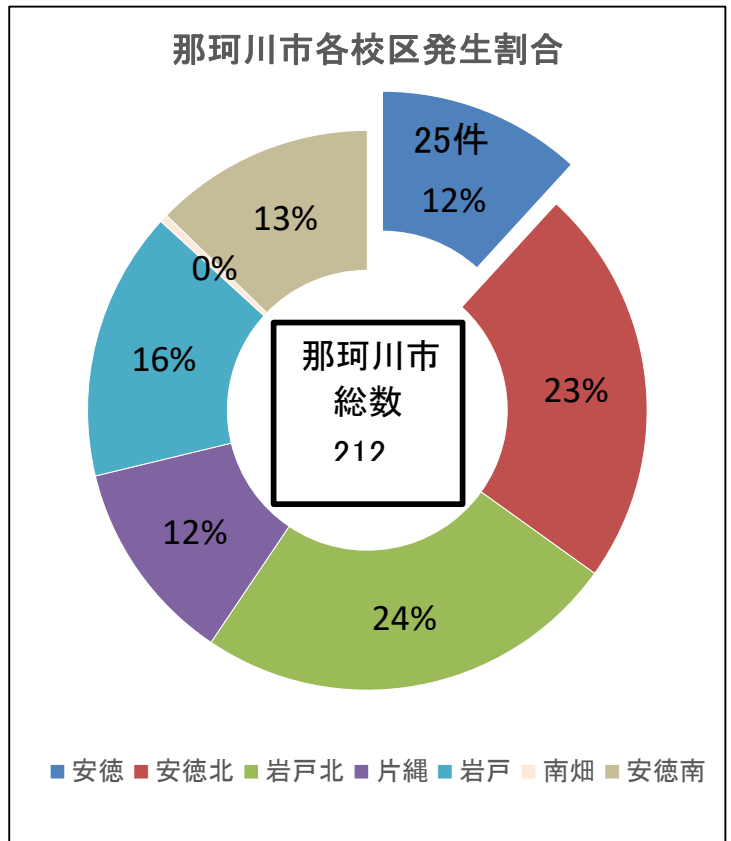

安徳小校区の犯罪情勢 (令和3年1~12月)

罪種		R3 1~12月	R2 1~12月
★	性犯罪	0	0
★	窃	侵入盗	0
★		自転車盗	8
★		オートバイ盗	7
★		自動車盗	0
★		ひったくり	0
★	盗	車上ねらい	1
★		部品ねらい	0
★		自動販売機ねらい	0
★	万引き	1	1
★	公然わいせつ	1	1
	その他	7	11
	合計	25	34

★~R3年の春日署の重点犯罪

令和3年1~12月、那珂川市内において212件の犯罪が発生しており、その内の25件が安徳小校区内で発生

犯罪別注意事項

★侵入盗(空き巣など)★

- 強化ガラスを使用する。
- 必ず戸締りをし、ワンドア・ツーロックを心掛ける。

★オートバイ盗・自転車盗★

- 路上に放置せず、管理された駐輪場に駐める。
- 錠はワイヤー錠・U字ロックなどの補助錠を使用し、二重ロックにする。
- グッドライダー登録・防犯登録をする。