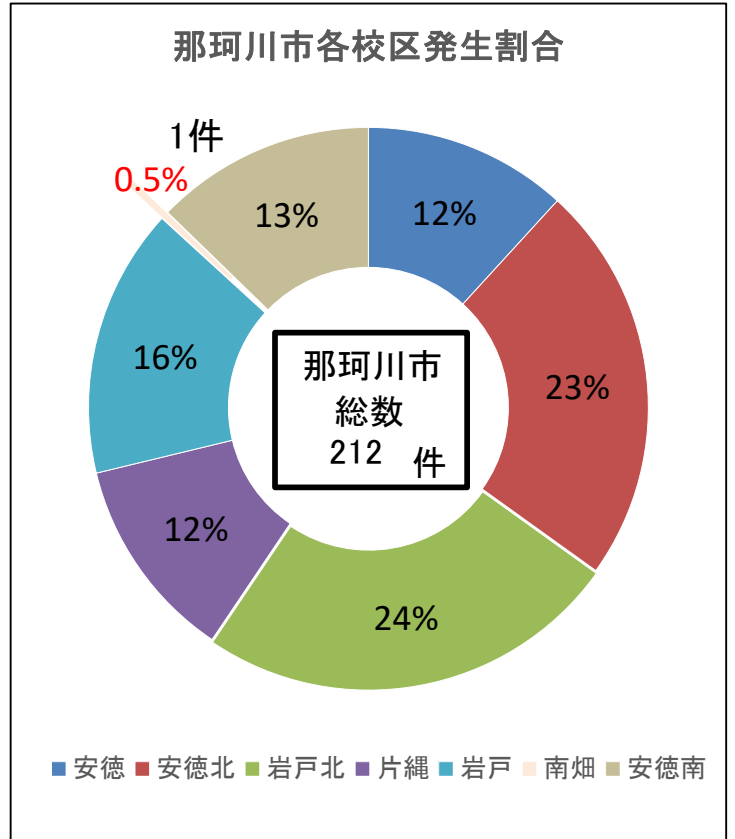

南畑小校区の犯罪情勢 (令和3年1~12月)

罪種		R3 1~12月	R2 1~12月
★	性犯罪	0	0
★	窃盗	侵入盗	0
★		自転車盗	0
★		オートバイ盗	0
★		自動車盗	0
★		ひったくり	0
★		車上ねらい	0
★		部品ねらい	0
★		自動販売機ねらい	0
★	万引き	0	0
★	公然わいせつ	0	0
★	その他	1	8
★	合計	1	10

★~R3年の春日署の重点犯罪