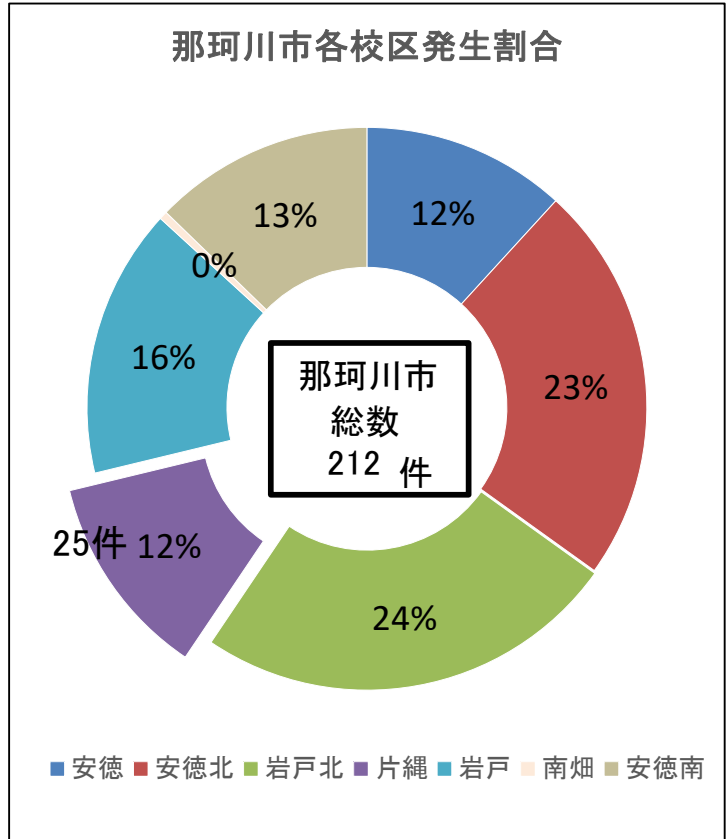

片縄小校区の犯罪情勢 (令和3年1~12月)

罪種		R3 1~12月	R2 1~12月
★	性犯罪	0	0
★	窃盗	侵入盗	1
★		自転車盗	4
★		オートバイ盗	1
★		自動車盗	0
★		ひったくり	0
★		車上ねらい	1
★		部品ねらい	1
★		自動販売機ねらい	0
★	万引き	1	
★	公然わいせつ	0	
★	その他	16	
	合計	25	

★~R3年の春日署の重点犯罪

令和3年1~12月、那珂川市内において212件の犯罪が発生しており、その内の25件が片縄小校区内で発生