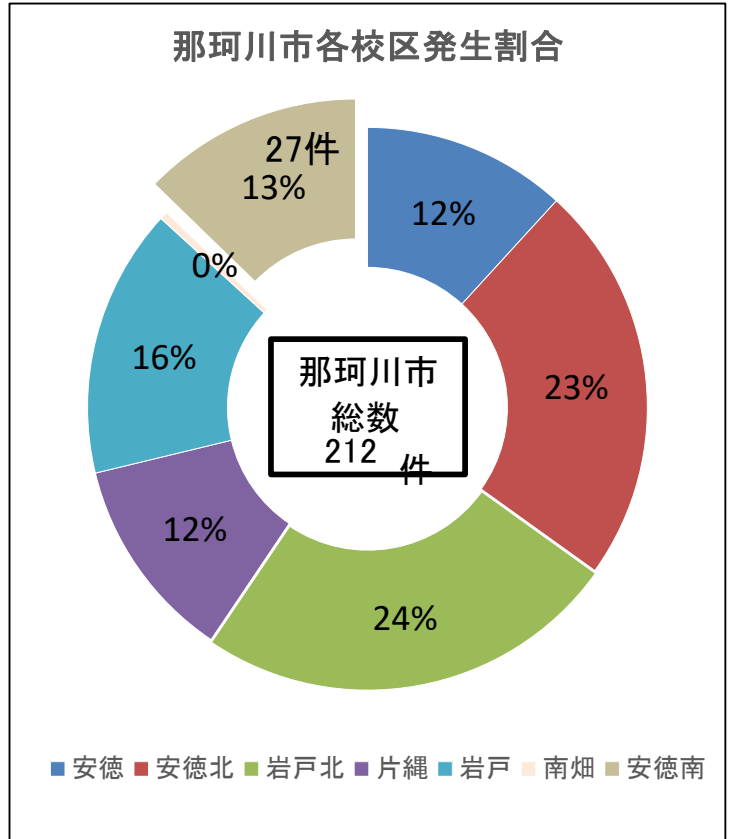

令和3年1~12月、那珂川市内において212件の犯罪が発生しており、その内の1件が南畑小校区内で発生

犯罪別注意事項

★侵入盗(空き巣など)★

- 強化ガラスを使用する。
- 必ず戸締りをし、ワンドア・ツーロックを心掛ける。

★オートバイ盗・自転車盗★

- 路上に放置せず、管理された駐輪場に駐める。
- 錠はワイヤー錠・U字ロックなどの補助錠を使用し、二重ロックにする。
- グッドライダー登録・防犯登録をする。

安徳南小校区の犯罪情勢 (令和3年1~12月)

罪種		R3 1~12月	R2 1~12月
★	性犯罪	0	0
★	窃盗	侵入盗	1
★		自転車盗	2
★		オートバイ盗	0
★		自動車盗	0
★		ひったくり	0
★		車上ねらい	0
★		部品ねらい	0
★		自動販売機ねらい	0
★	万引き	8	5
★	公然わいせつ	0	0
★	その他	16	10
★	合計	27	24

★~R3年の春日署の重点犯罪