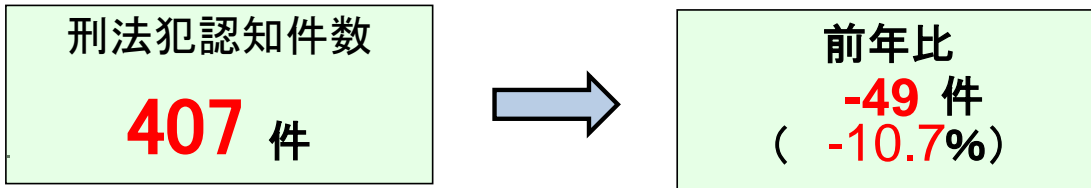

春日市の犯罪情勢

《令和3年1～11月暫定値》

※ 「刑法犯認知件数」とは、警察において刑法に違反する行為として認知した件数をいいます。

罪種別犯罪発生状況

罪種	R	3R	2増減
★性犯罪	3	4	-1
★侵入盗	17	13	+4
★自転車盗	81	99	-18
オートバイ盗	3	6	-3
自動車盗	0	0	±0
ひったくり	1	1	±0
★車上ねらい	16	24	-8
部品ねらい	1	10	-9
自動販売機ねらい	1	1	±0
★万引き	64	66	-2
★公然わいせつ	11	6	+5
その他	209	226	-17
合計	407	456	-49

★～R3年の春日警察署の重点犯罪

小学校区別刑法犯発生状況

小学校区名	R	3R	2増減
春日	42	42	0
春日原	30	41	-11
春日北	53	61	-8
春日東	35	43	-8
春日西	43	64	-21
須玖	27	27	0
春日南	34	34	0
大谷	27	16	+11
天神山	34	35	-1
春日野	30	37	-7
日の出	21	25	-4
白水	29	29	0

◎春日市内の犯罪発生状況については、前年に比べ 49 件(約-10.7%)減少