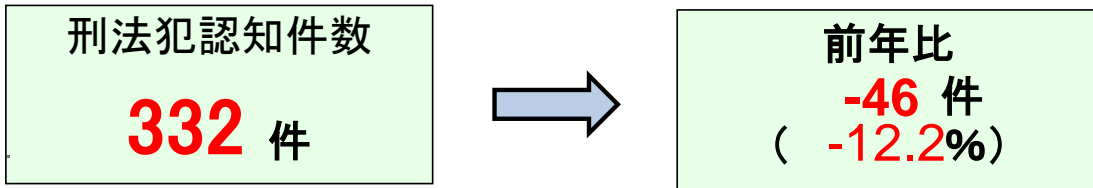

# 春日市の犯罪情勢

《令和3年1～9月暫定値》

※ 「刑法犯認知件数」とは、警察において刑法に違反する行為として発生した件数をいいます。

## 罪種別犯罪発生状況

罪種	R	3R	2増減
★性犯罪	1	4	-3
★侵入盗	11	13	-2
★自転車盗	60	81	-21
オートバイ盗	3	6	-3
自動車盗	0	0	±0
ひったくり	0	1	-1
★車上ねらい	14	19	-5
部品ねらい	0	10	-10
自動販売機ねらい	1	1	±0
★万引き	58	51	+7
★公然わいせつ	11	4	+7
その他	173	188	-15
合計	332	378	-46