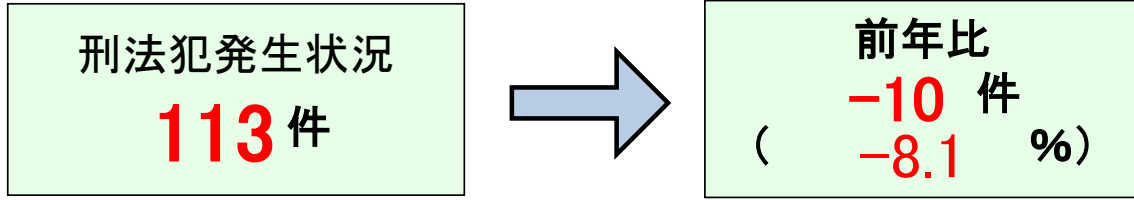

## 那珂川市の犯罪情勢

《令和3年1～6月暫定値》

※ 「刑法犯認知件数」とは、警察において刑法に違反する行為として発生した件数をいいます。

### 小学校区別刑法犯発生状況

小学校区名	R	3R	2増減
安徳	7	16	-9
安徳北	29	27	2
岩戸北	35	29	6
片縄	11	17	-6
岩戸	15	15	0
南畑	0	6	-6
安徳南	16	13	3

那珂川市内の犯罪発生状況については、前年に比べ10件(約-8.1%)減少。  
オートバイ盗が4件(前年比+3件)と増加していますので、注意して下さい。