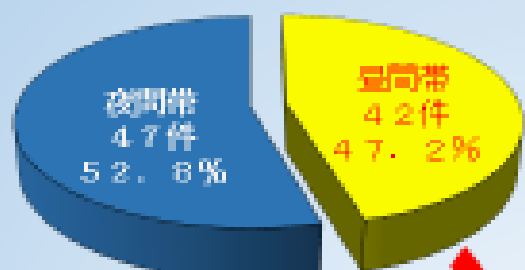

おりお安心ネット通信

～地域との協働による犯罪・事故の起きにくい社会づくり～

折尾警察署

☎ 093(691)0110

令和5年2月 第2号

見逃さない!!

飲酒運転は110番

「飲酒運転は夜だけ」ではありません!!

～令和4年中の飲酒運転による交通事故の約半数は昼間帯に発生～

※ 令和4年中