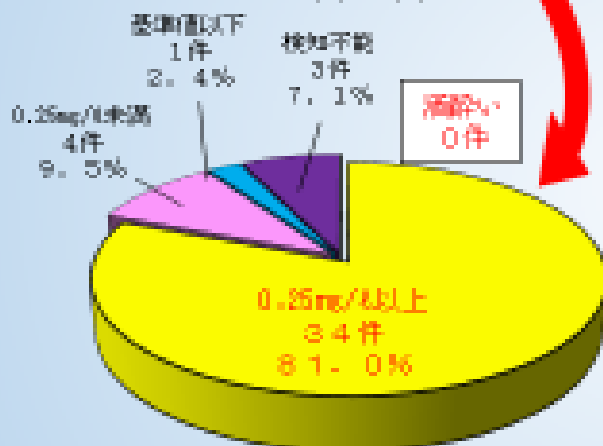

# 飲酒運転は110番

## 「飲酒運転は夜だけ」ではありません!!

～令和4年中の飲酒運転による交通事故の約半数は昼間帯に発生～

※ 令和4年中

重大事故を起こす可能性が高く、極めて危険!!

昼間帯の約8割が、  
～高濃度アルコールを保有～  
※ 高濃度 ～ 呼気1.25mg/ℓ以上の濃度等び