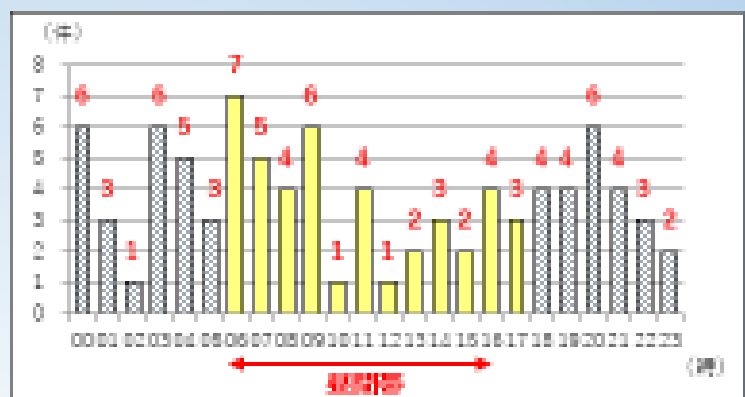

# 飲酒運転は110番

## 「飲酒運転は夜だけ」ではありません!!

～令和4年中の飲酒運転による交通事故の約半数は昼間帯に発生～

※ 令和4年中

重大事故を起こす可能性が高く、極めて危険!!

昼間帯の約8割が、  
～高濃度アルコールを保有～  
※ 高濃度 ～ 呼気1.25mg/ℓ以上の濃度等び