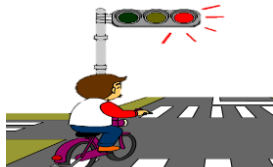

# 自転車盗が多発しています!

大川警部交番管内では今年に入ってから自転車が**5台**も盗まれています。鍵をかけ忘れた自転車の被害がほとんどですが、中には鍵をかけていた**高級自転車**が盗まれる被害も発生しています。自分の大切な自転車が被害に遭わないよう、二重ロックや、柱などを一緒に巻き込んで停めるなど、高い防犯意識を持ちましょう。

広報大川

筑後署のホームページはこちらから

## 自転車を利用する方へ

① 車道が原則、左側を通行  
歩道は例外、歩行者を優先

② 交差点では信号と一時停止を守って、安全確認

③ 夜間はライトを点灯

④ 飲酒運転は禁止

⑤ ヘルメットを着用

令和5年4月1日から  
努力義務化