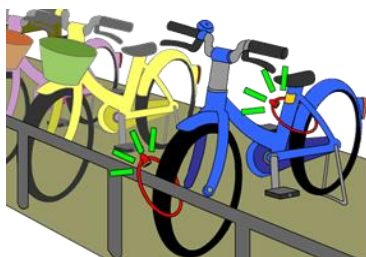

# 自転車盗が多発しています!

大川警部交番管内では今年に入ってから自転車が**5台**も盗まれています。鍵をかけ忘れた自転車の被害がほとんどですが、中には鍵をかけていた**高級自転車**が盗まれる被害も発生しています。自分の大切な自転車が被害に遭わないよう、二重ロックや、柱などを一緒に巻き込んで停めるなど、高い防犯意識を持ちましょう。

広報大川

筑後署のホームページはこちらから

## 自転車を利用する方へ

① 車道が原則、左側を通行  
歩道は例外、歩行者を優先

② 交差点では信号と一時停止を守って、安全確認

③ 夜間はライトを点灯

④ 飲酒運転は禁止

⑤ ヘルメットを着用

令和5年4月1日から  
努力義務化